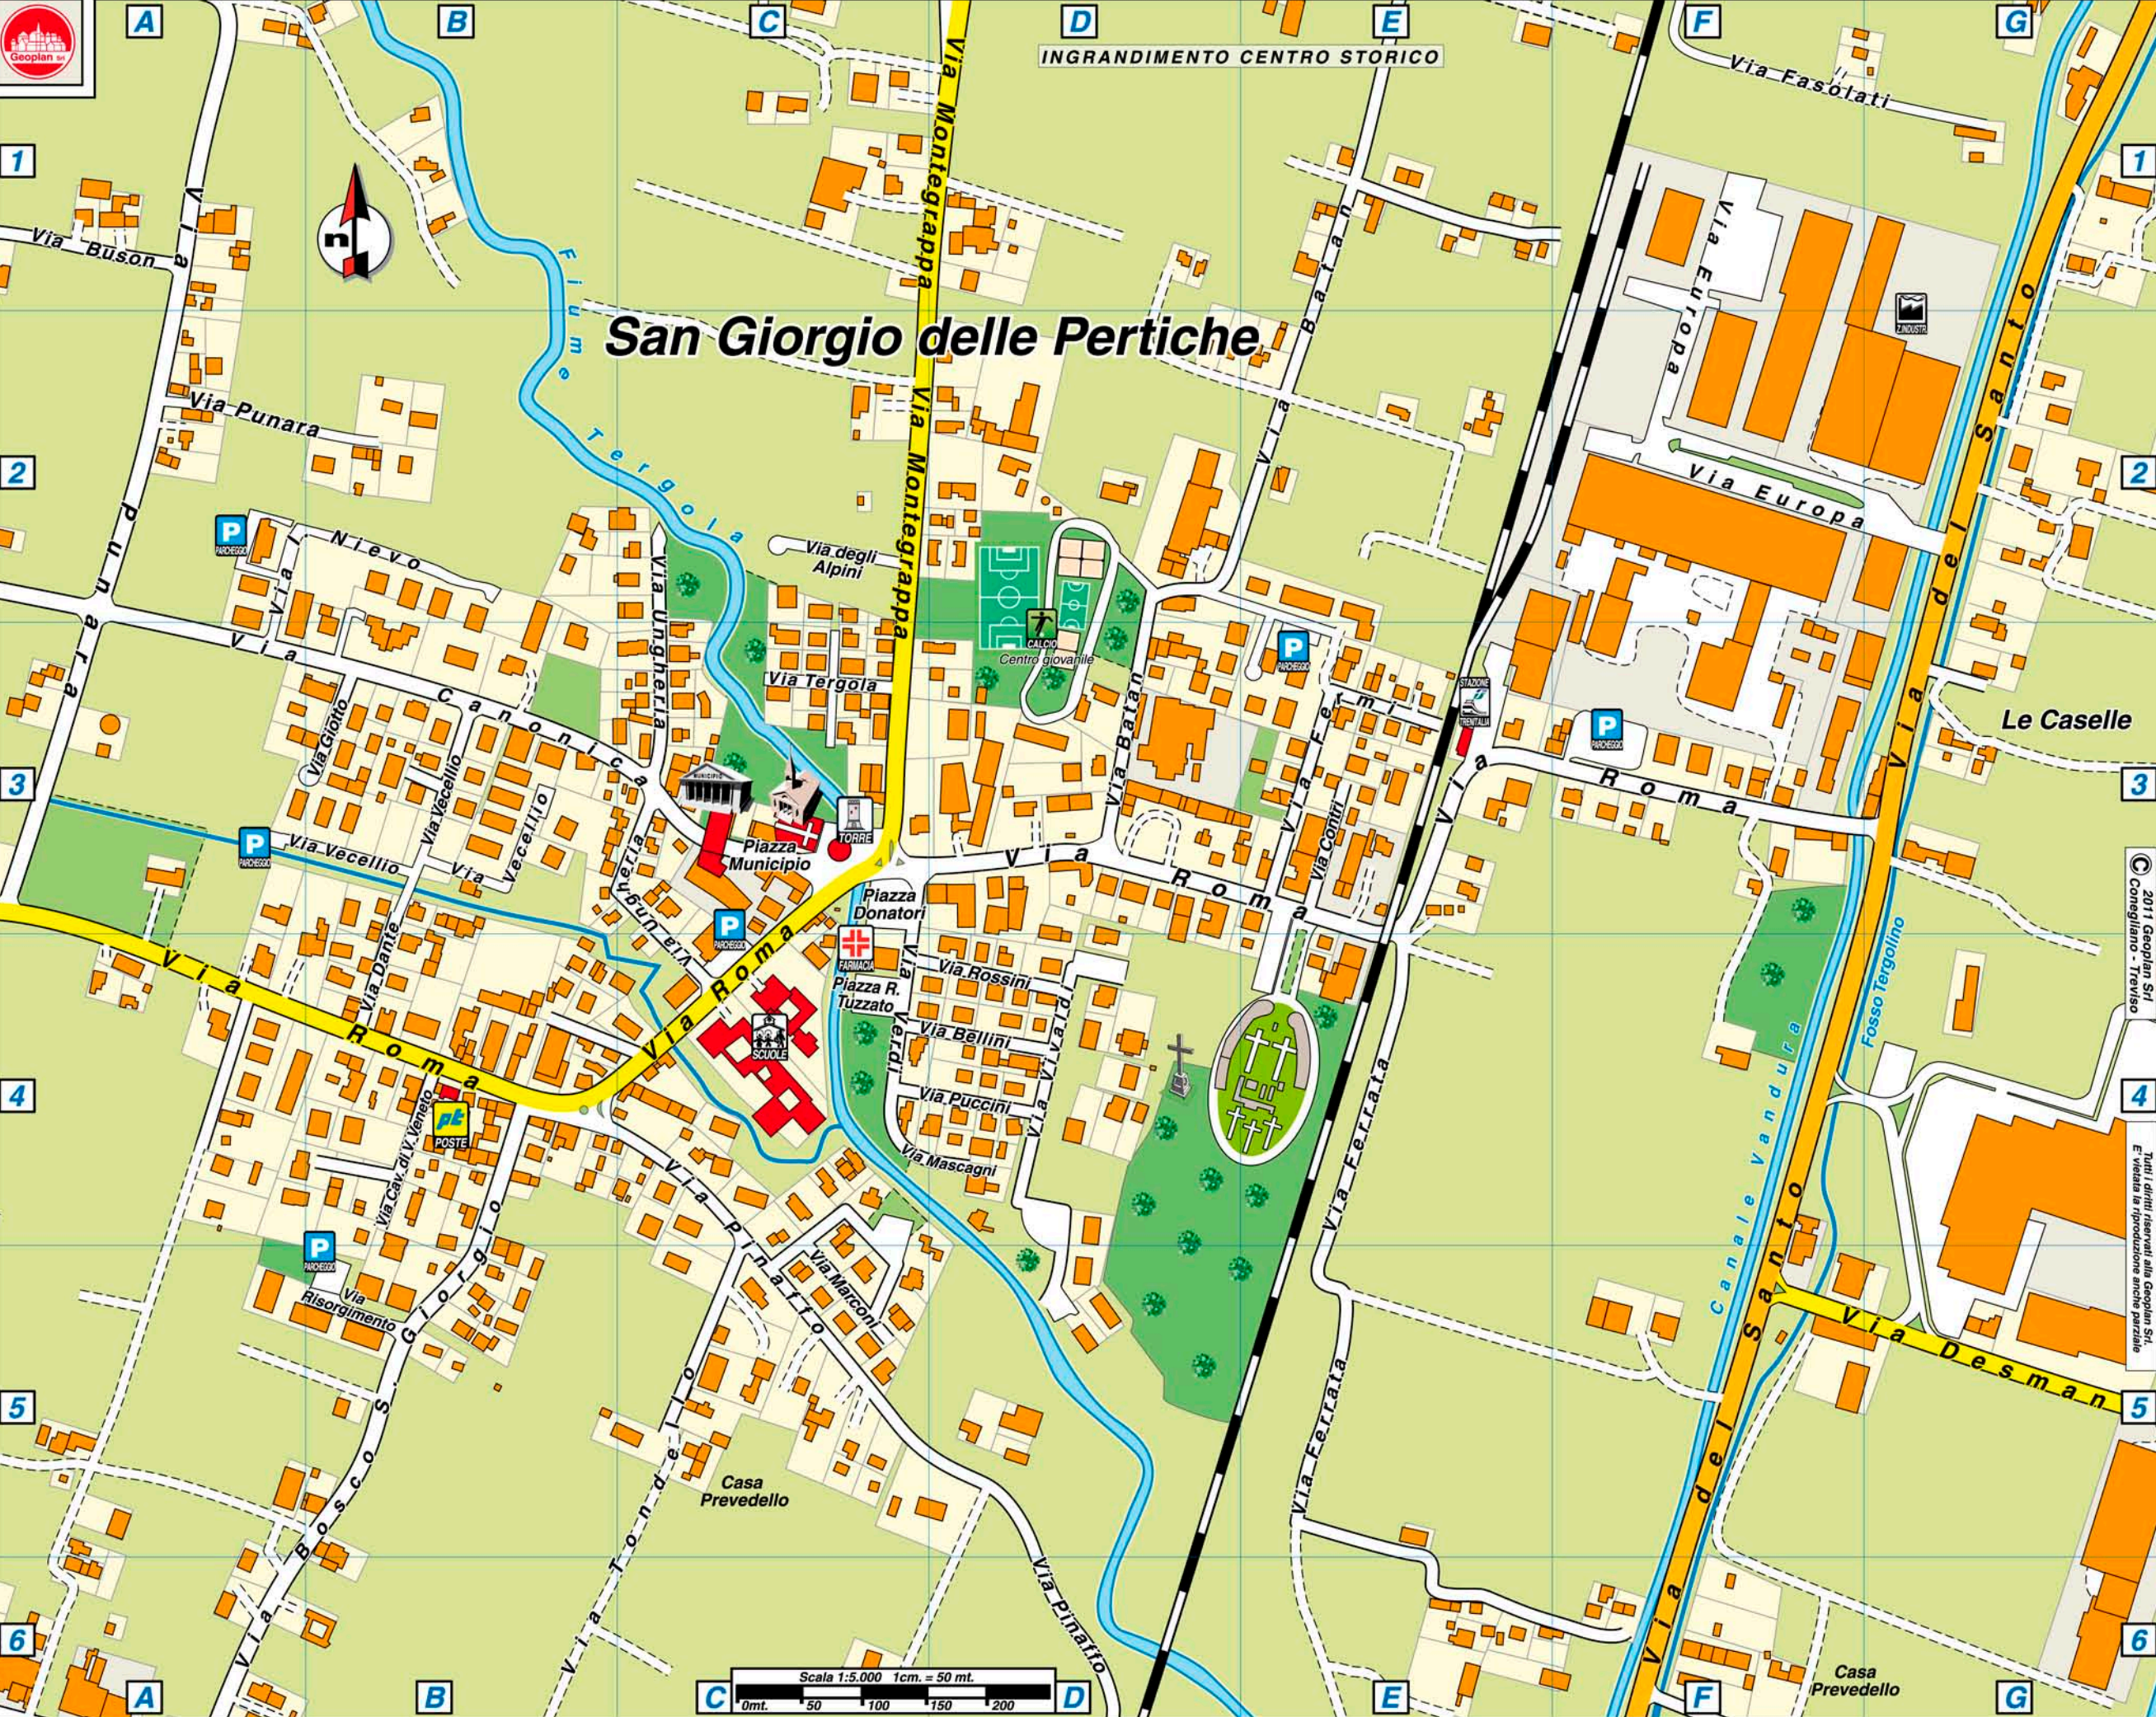

San Giorgio delle Pertiche

INGRANDIMENTO CENTRO STORICO

© 2011 Geoplan Srl
Conegliano - Treviso

Tutti i diritti riservati alla Geoplan Srl.
E' vietata la riproduzione anche parziale